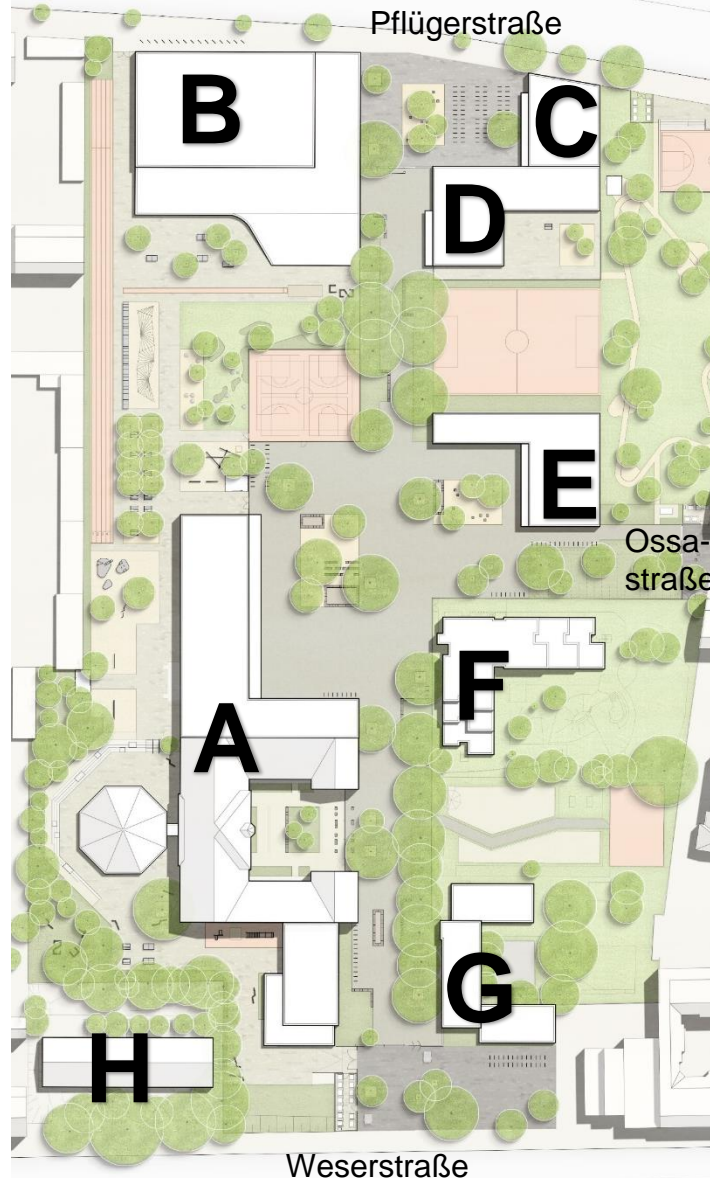

Geländeplan des Campus Rütli – CR²

Einrichtungen auf dem Campus:

- A Gemeinschaftsschule auf dem Campus Rütli
- B Quartiershalle
- C Berufswerkstatt (noch nicht gebaut)
- D Schulische Werkstätten
- E Stadtteilzentrum mit:
 - Elterncafé und Elternzentrum
 - Jugendamt (Regionaler Dienst Nord-Ost)
 - Pädagogische Werkstatt
 - Volkshochschule (VHS)
 - Zahnärztlicher Dienst
 - Campusmanagement und Verwaltungsleitung
- F Kita Rütlistraße
- Kinder- und Jugendgesundheitsdienst (KJGD)
- G Jugend- und Freizeitzentrum MANEGE
- Stadtteilbüro
- H AWO-Kita Villa Kunterbunt
- Stadtteil-Lernwerkstatt